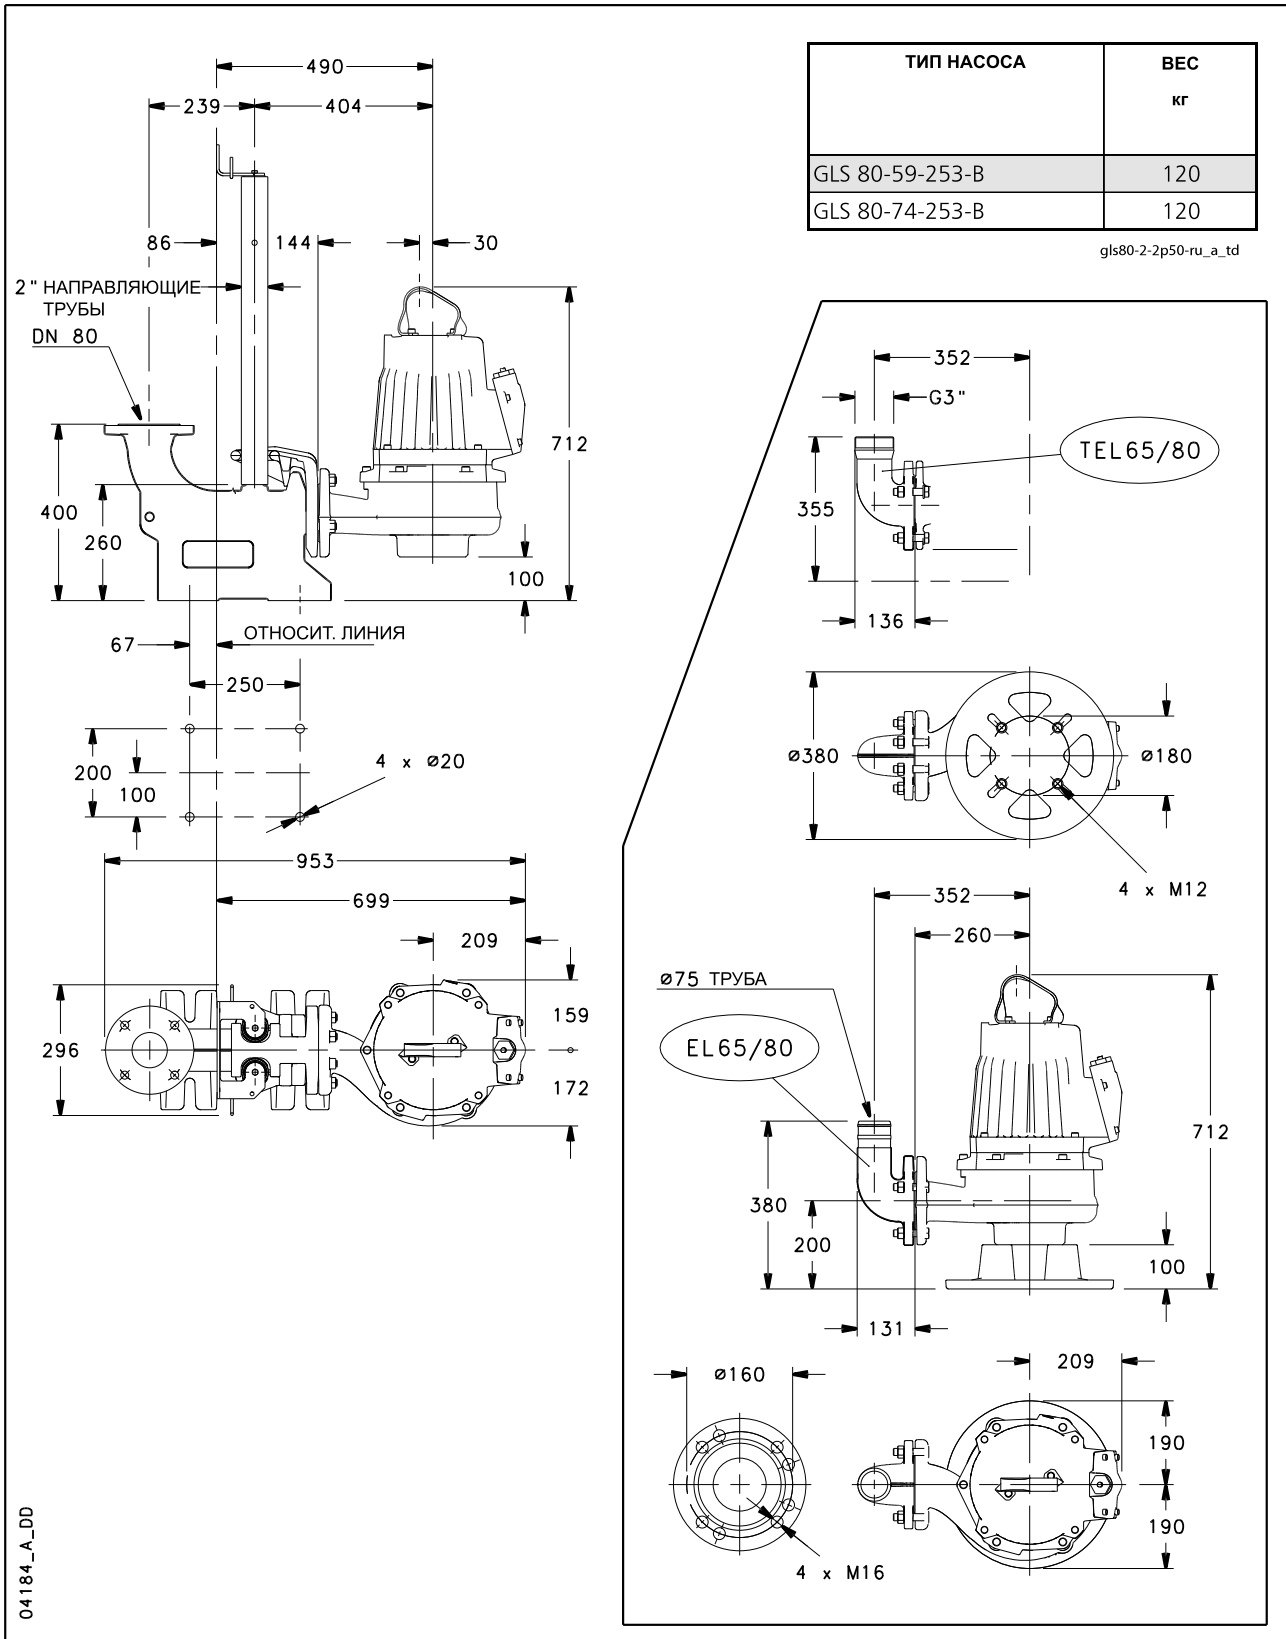

gls50-s-2p50-ru\_a\_td

04180\_A\_DD

**СЕРИЯ GLS 65 (DN65)  
РАЗМЕРЫ И ВЕС**

ТИП НАСОСА	ВЕС кг
GLS 65-15-251-B	40
GLS 65-16-253-B	40
GLS 65-20-253-B	40
GLS 65-24-253-B	40

gls65-1-2p50-ru\_a\_td

04181\_A\_DD

**СЕРИЯ GLS 65 (DN65)  
РАЗМЕРЫ И ВЕС**

04182\_A\_DD

**СЕРИЯ GLS 80 (DN80)  
РАЗМЕРЫ И ВЕС**

ТИП НАСОСА	ВЕС кг
GLS 80-32-253-B	55
GLS 80-42-253-B	55

gls80-1-2p50-ru a td

04183\_A\_DD

**СЕРИЯ GLS 80 (DN80)  
РАЗМЕРЫ И ВЕС**

**СЕРИЯ GLS 100 (DN100)  
РАЗМЕРЫ И ВЕС**

# СЕРИЯ GLS 100 (DN100) РАЗМЕРЫ И ВЕС

ТИП НАСОСА	ВЕС кг
GLS 100-45-253-B	135
GLS 100-59-253-B	135

gls100-2-2p50-ru\_a\_td

04186\_A\_DD