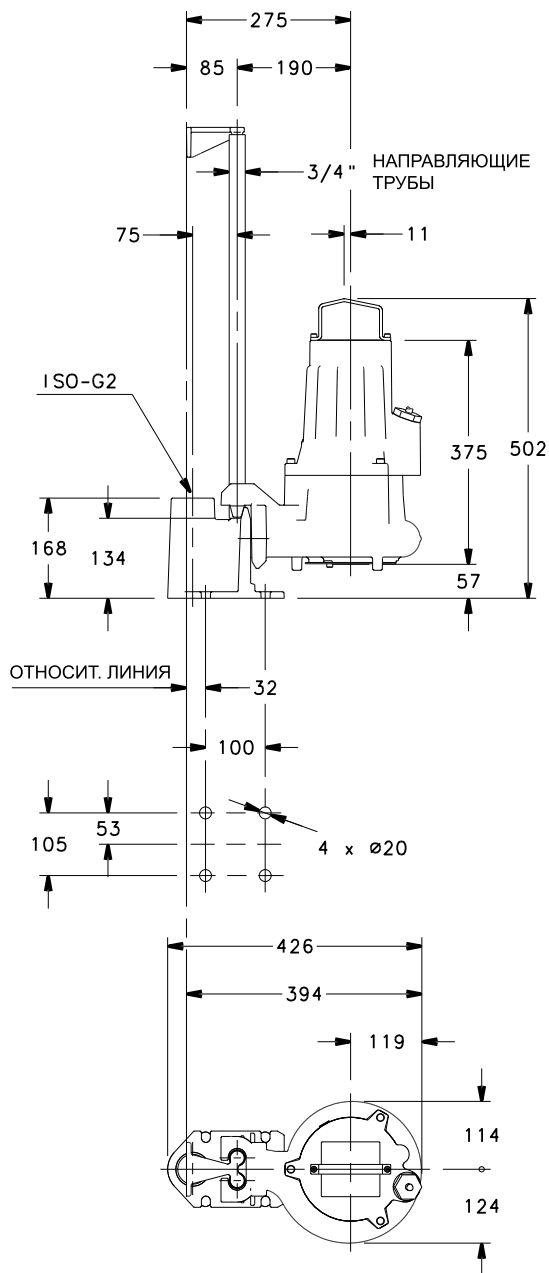

# СЕРИЯ GLS 50 (DN50) РАЗМЕРЫ И ВЕС

ТИП НАСОСА	ВЕС кг
GLS 50-15-251-P-B	35
GLS 50-16-253-P-B	35
GLS 50-20-253-P-B	35
GLS 50-24-253-P-B	35

gls50-p-2p50-ru\_a\_td

ТИП НАСОСА	ВЕС кг
GLS 50-15-251-S-B	35
GLS 50-16-253-S-B	35
GLS 50-20-253-S-B	35
GLS 50-24-253-S-B	35

gls50-s-2p50-ru\_a\_td

04180\_A\_DD

**СЕРИЯ GLS 65 (DN65)  
РАЗМЕРЫ И ВЕС**

ТИП НАСОСА	ВЕС кг
GLS 65-15-251-B	40
GLS 65-16-253-B	40
GLS 65-20-253-B	40
GLS 65-24-253-B	40

gls65-1-2p50-ru\_a\_td

04181\_A\_DD

**СЕРИЯ GLS 65 (DN65)  
РАЗМЕРЫ И ВЕС**

04182\_A\_DD

**СЕРИЯ GLS 80 (DN80)  
РАЗМЕРЫ И ВЕС**

ТИП НАСОСА	ВЕС кг
GLS 80-32-253-B	55
GLS 80-42-253-B	55

gls80-1-2p50-ru a td

04183\_A\_DD

**СЕРИЯ GLS 80 (DN80)  
РАЗМЕРЫ И ВЕС**

# СЕРИЯ GLS 100 (DN100) РАЗМЕРЫ И ВЕС

ТИП НАСОСА	ВЕС кг
GLS 100-45-253-B	135
GLS 100-59-253-B	135

gls100-2-2p50-ru\_a\_td

04186\_A\_DD