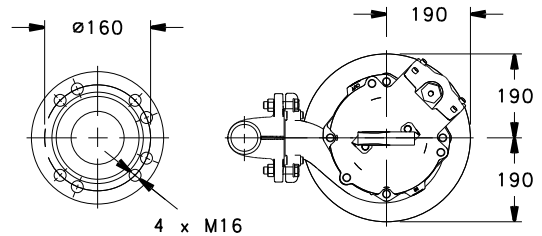

**СЕРИЯ GLS 65 (DN65)  
РАЗМЕРЫ И ВЕС**

04182\_A\_DD

**СЕРИЯ GLS 80 (DN80)  
РАЗМЕРЫ И ВЕС**

ТИП НАСОСА	ВЕС кг
GLS 80-32-253-B	55
GLS 80-42-253-B	55

gls80-1-2p50-ru a td

04183\_A\_DD

**СЕРИЯ GLS 80 (DN80)  
РАЗМЕРЫ И ВЕС**