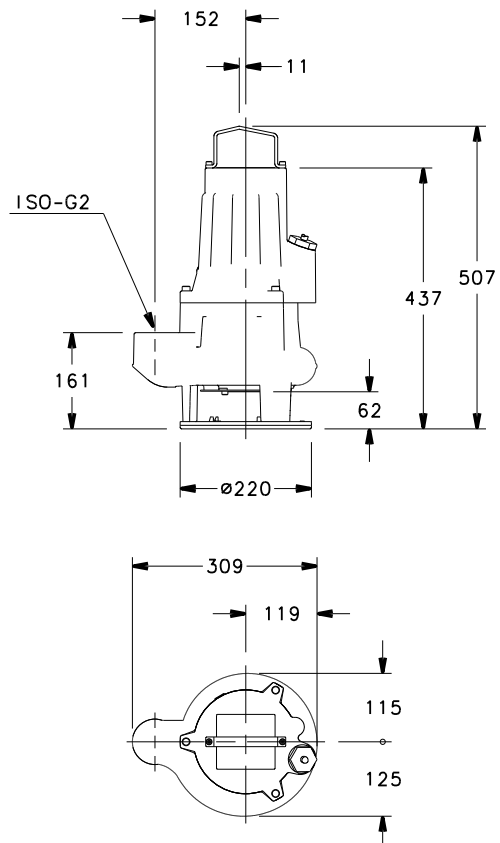

# СЕРИЯ GLS 50 (DN50) РАЗМЕРЫ И ВЕС

ТИП НАСОСА	ВЕС кг
GLS 50-15-251-P-B	35
GLS 50-16-253-P-B	35
GLS 50-20-253-P-B	35
GLS 50-24-253-P-B	35

gls50-p-2p50-ru\_a\_td

ТИП НАСОСА	ВЕС кг
GLS 50-15-251-S-B	35
GLS 50-16-253-S-B	35
GLS 50-20-253-S-B	35
GLS 50-24-253-S-B	35

gls50-s-2p50-ru\_a\_td

04180\_A\_DD

**СЕРИЯ GLS 65 (DN65)  
РАЗМЕРЫ И ВЕС**

ТИП НАСОСА	ВЕС кг
GLS 65-15-251-B	40
GLS 65-16-253-B	40
GLS 65-20-253-B	40
GLS 65-24-253-B	40

gls65-1-2p50-ru\_a\_td

04181\_A\_DD

**СЕРИЯ GLS 65 (DN65)  
РАЗМЕРЫ И ВЕС**

04182\_A\_DD

**СЕРИЯ GLS 80 (DN80)  
РАЗМЕРЫ И ВЕС**

ТИП НАСОСА	ВЕС кг
GLS 80-32-253-B	55
GLS 80-42-253-B	55

gls80-1-2p50-ru a td

04183\_A\_DD

**СЕРИЯ GLS 80 (DN80)  
РАЗМЕРЫ И ВЕС**

# СЕРИЯ GLS 100 (DN100) РАЗМЕРЫ И ВЕС

ТИП НАСОСА	ВЕС кг
GLS 100-45-253-B	135
GLS 100-59-253-B	135

gls100-2-2p50-ru\_a\_td

04186\_A\_DD