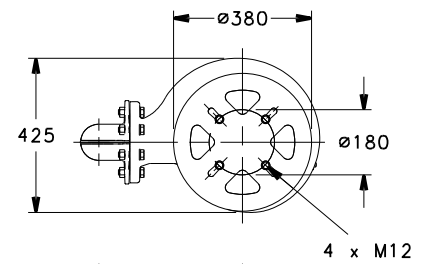

gls50-s-2p50-ru\_a\_td

04180\_A\_DD

**СЕРИЯ GLS 65 (DN65)  
РАЗМЕРЫ И ВЕС**

ТИП НАСОСА	ВЕС кг
GLS 65-15-251-B	40
GLS 65-16-253-B	40
GLS 65-20-253-B	40
GLS 65-24-253-B	40

gls65-1-2p50-ru\_a\_td

04181\_A\_DD

**СЕРИЯ GLS 65 (DN65)  
РАЗМЕРЫ И ВЕС**

04182\_A\_DD

**СЕРИЯ GLS 80 (DN80)  
РАЗМЕРЫ И ВЕС**

ТИП НАСОСА	ВЕС кг
GLS 80-32-253-B	55
GLS 80-42-253-B	55

gls80-1-2p50-ru a td

04183\_A\_DD

**СЕРИЯ GLS 80 (DN80)  
РАЗМЕРЫ И ВЕС**

**СЕРИЯ GLS 100 (DN100)  
РАЗМЕРЫ И ВЕС**

# СЕРИЯ GLS 100 (DN100) РАЗМЕРЫ И ВЕС

ТИП НАСОСА	ВЕС кг
GLS 100-45-253-B	135
GLS 100-59-253-B	135

gls100-2-2p50-ru\_a\_td

04186\_A\_DD