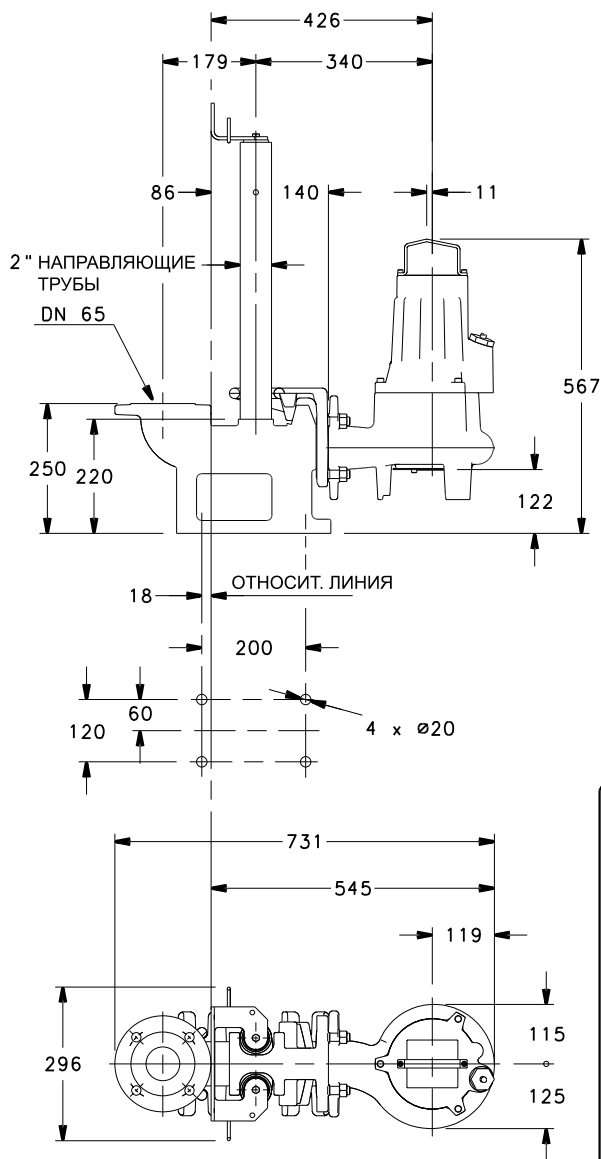

# СЕРИЯ GLS 50 (DN50) РАЗМЕРЫ И ВЕС

ТИП НАСОСА	ВЕС кг
GLS 50-15-251-P-B	35
GLS 50-16-253-P-B	35
GLS 50-20-253-P-B	35
GLS 50-24-253-P-B	35

gls50-p-2p50-ru\_a\_td

ТИП НАСОСА	ВЕС кг
GLS 50-15-251-S-B	35
GLS 50-16-253-S-B	35
GLS 50-20-253-S-B	35
GLS 50-24-253-S-B	35

gls50-s-2p50-ru\_a\_td

04180\_A\_DD

**СЕРИЯ GLS 65 (DN65)  
РАЗМЕРЫ И ВЕС**

ТИП НАСОСА	ВЕС кг
GLS 65-15-251-B	40
GLS 65-16-253-B	40
GLS 65-20-253-B	40
GLS 65-24-253-B	40

gls65-1-2p50-ru\_a\_td

04181\_A\_DD

**СЕРИЯ GLS 65 (DN65)  
РАЗМЕРЫ И ВЕС**

04182\_A\_DD

**СЕРИЯ GLS 80 (DN80)  
РАЗМЕРЫ И ВЕС**

ТИП НАСОСА	ВЕС кг
GLS 80-32-253-B	55
GLS 80-42-253-B	55

gls80-1-2p50-ru a td

04183\_A\_DD

**СЕРИЯ GLS 80 (DN80)  
РАЗМЕРЫ И ВЕС**

# СЕРИЯ GLS 100 (DN100) РАЗМЕРЫ И ВЕС

ТИП НАСОСА	ВЕС кг
GLS 100-45-253-B	135
GLS 100-59-253-B	135

gls100-2-2p50-ru\_a\_td

04186\_A\_DD