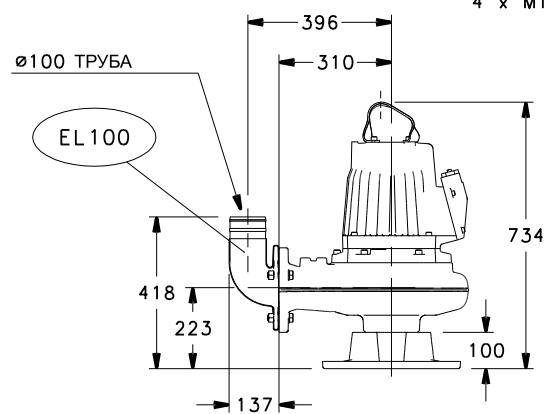

**СЕРИЯ GLS 65 (DN65)  
РАЗМЕРЫ И ВЕС**

04182\_A\_DD

**СЕРИЯ GLS 80 (DN80)  
РАЗМЕРЫ И ВЕС**

ТИП НАСОСА	ВЕС кг
GLS 80-32-253-B	55
GLS 80-42-253-B	55

gls80-1-2p50-ru a td

04183\_A\_DD

**СЕРИЯ GLS 80 (DN80)  
РАЗМЕРЫ И ВЕС**

**СЕРИЯ GLS 100 (DN100)  
РАЗМЕРЫ И ВЕС**

# СЕРИЯ GLS 100 (DN100) РАЗМЕРЫ И ВЕС

ТИП НАСОСА	ВЕС кг
GLS 100-45-253-B	135
GLS 100-59-253-B	135

gls100-2-2p50-ru\_a\_td

04186\_A\_DD