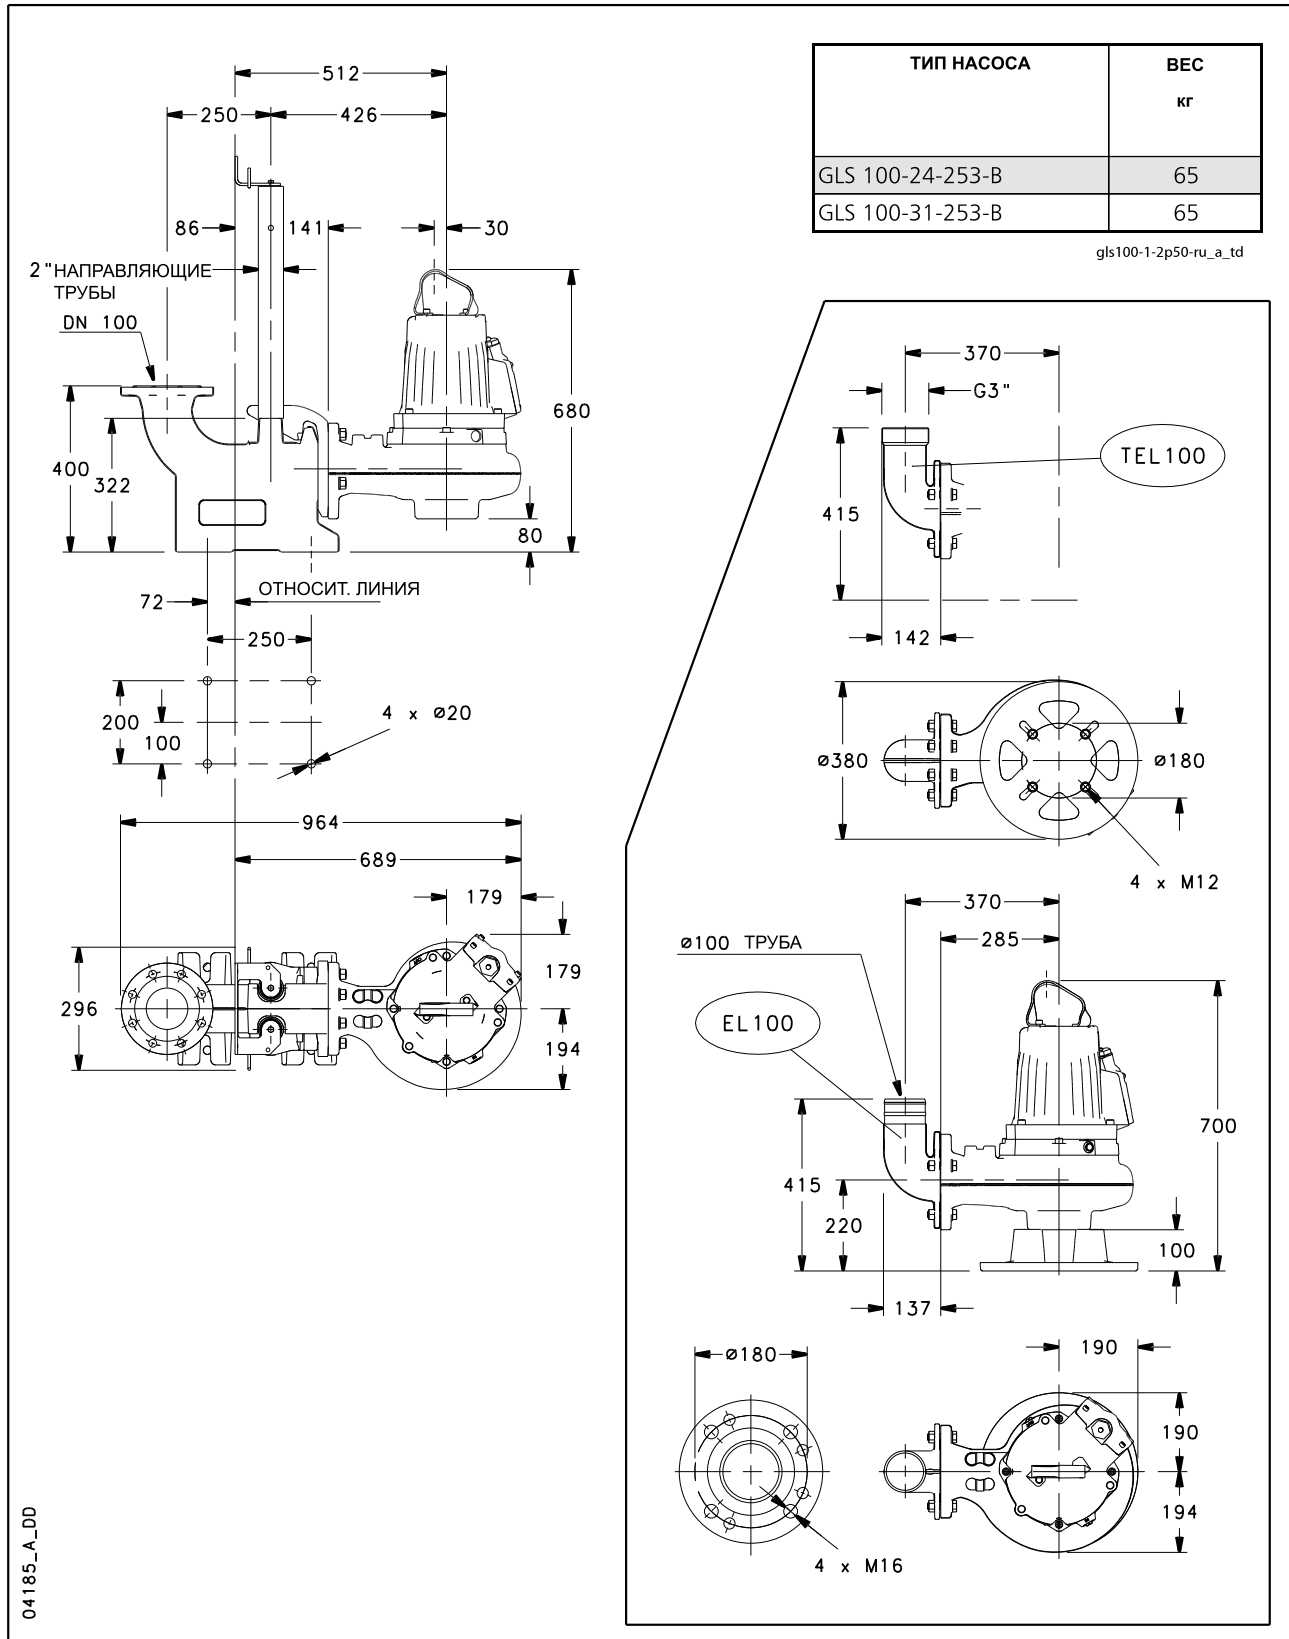

gls50-s-2p50-ru\_a\_td

04180\_A\_DD

**СЕРИЯ GLS 65 (DN65)  
РАЗМЕРЫ И ВЕС**

ТИП НАСОСА	ВЕС кг
GLS 65-15-251-B	40
GLS 65-16-253-B	40
GLS 65-20-253-B	40
GLS 65-24-253-B	40

gls65-1-2p50-ru\_a\_td

04181\_A\_DD

**СЕРИЯ GLS 65 (DN65)  
РАЗМЕРЫ И ВЕС**

04182\_A\_DD

**СЕРИЯ GLS 80 (DN80)  
РАЗМЕРЫ И ВЕС**

ТИП НАСОСА	ВЕС кг
GLS 80-32-253-B	55
GLS 80-42-253-B	55

gls80-1-2p50-ru a td

04183\_A\_DD

**СЕРИЯ GLS 80 (DN80)  
РАЗМЕРЫ И ВЕС**

**СЕРИЯ GLS 100 (DN100)  
РАЗМЕРЫ И ВЕС**

# СЕРИЯ GLS 100 (DN100) РАЗМЕРЫ И ВЕС

ТИП НАСОСА	ВЕС кг
GLS 100-45-253-B	135
GLS 100-59-253-B	135

gls100-2-2p50-ru\_a\_td

04186\_A\_DD