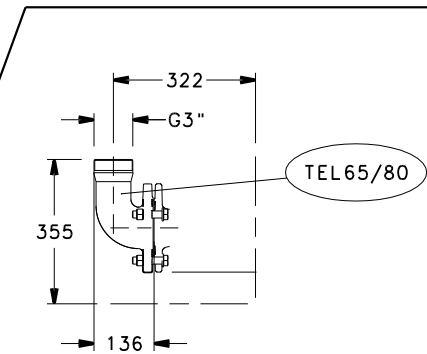

**СЕРИЯ GLS 65 (DN65)  
РАЗМЕРЫ И ВЕС**

04182\_A\_DD

**СЕРИЯ GLS 80 (DN80)  
РАЗМЕРЫ И ВЕС**

ТИП НАСОСА	ВЕС кг
GLS 80-32-253-B	55
GLS 80-42-253-B	55

gls80-1-2p50-ru a td

04183\_A\_DD

**СЕРИЯ GLS 80 (DN80)  
РАЗМЕРЫ И ВЕС**