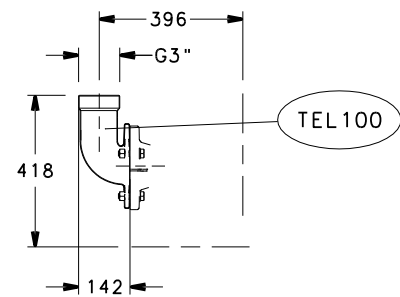

СЕРИЯ GLS 100 (DN100) РАЗМЕРЫ И ВЕС

ТИП НАСОСА	ВЕС кг
GLS 100-45-253-B	135
GLS 100-59-253-B	135

gls100-2-2p50-ru_a_td

04186_A_DD