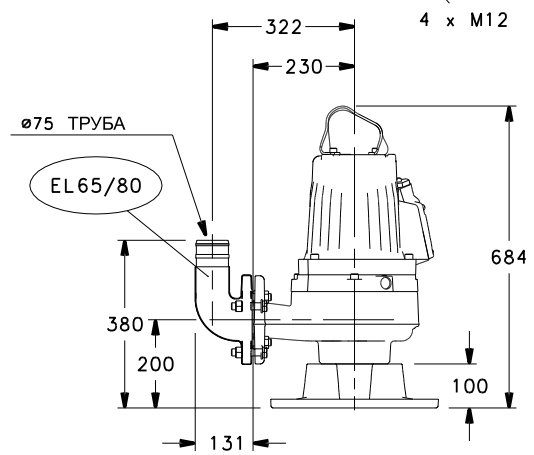

gls50-s-2p50-ru\_a\_td

04180\_A\_DD

**СЕРИЯ GLS 65 (DN65)  
РАЗМЕРЫ И ВЕС**

ТИП НАСОСА	ВЕС кг
GLS 65-15-251-B	40
GLS 65-16-253-B	40
GLS 65-20-253-B	40
GLS 65-24-253-B	40

gls65-1-2p50-ru\_a\_td

04181\_A\_DD

**СЕРИЯ GLS 65 (DN65)  
РАЗМЕРЫ И ВЕС**

04182\_A\_DD

**СЕРИЯ GLS 80 (DN80)  
РАЗМЕРЫ И ВЕС**

ТИП НАСОСА	ВЕС кг
GLS 80-32-253-B	55
GLS 80-42-253-B	55

gls80-1-2p50-ru a td

04183\_A\_DD

**СЕРИЯ GLS 80 (DN80)  
РАЗМЕРЫ И ВЕС**

**СЕРИЯ GLS 100 (DN100)  
РАЗМЕРЫ И ВЕС**

# СЕРИЯ GLS 100 (DN100) РАЗМЕРЫ И ВЕС

ТИП НАСОСА	ВЕС кг
GLS 100-45-253-B	135
GLS 100-59-253-B	135

gls100-2-2p50-ru\_a\_td

04186\_A\_DD