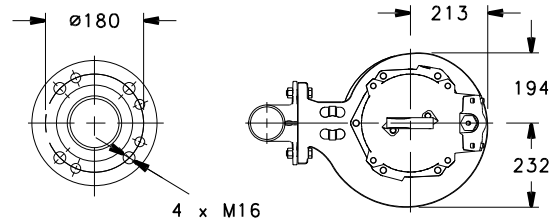

СЕРИЯ GLS 100 (DN100) РАЗМЕРЫ И ВЕС

ТИП НАСОСА	ВЕС кг
GLS 100-45-253-B	135
GLS 100-59-253-B	135

gls100-2-2p50-ru_a_td

04186_A_DD