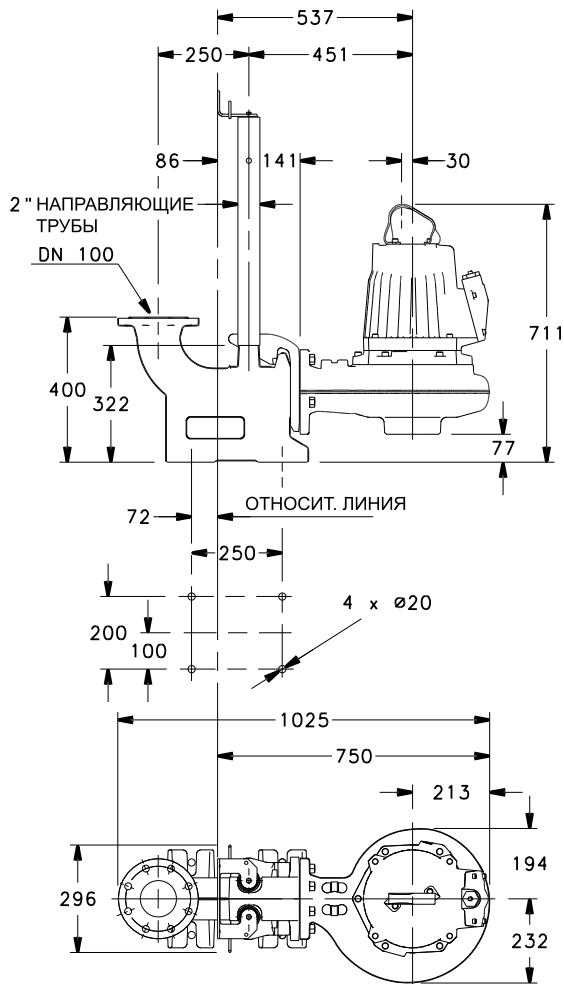

gls50-s-2p50-ru\_a\_td

04180\_A\_DD

**СЕРИЯ GLS 65 (DN65)  
РАЗМЕРЫ И ВЕС**

ТИП НАСОСА	ВЕС кг
GLS 65-15-251-B	40
GLS 65-16-253-B	40
GLS 65-20-253-B	40
GLS 65-24-253-B	40

gls65-1-2p50-ru\_a\_td

04181\_A\_DD

**СЕРИЯ GLS 65 (DN65)  
РАЗМЕРЫ И ВЕС**

04182\_A\_DD

**СЕРИЯ GLS 80 (DN80)  
РАЗМЕРЫ И ВЕС**

ТИП НАСОСА	ВЕС кг
GLS 80-32-253-B	55
GLS 80-42-253-B	55

gls80-1-2p50-ru a td

04183\_A\_DD

**СЕРИЯ GLS 80 (DN80)  
РАЗМЕРЫ И ВЕС**

**СЕРИЯ GLS 100 (DN100)  
РАЗМЕРЫ И ВЕС**

# СЕРИЯ GLS 100 (DN100) РАЗМЕРЫ И ВЕС

ТИП НАСОСА	ВЕС кг
GLS 100-45-253-B	135
GLS 100-59-253-B	135

gls100-2-2p50-ru\_a\_td

04186\_A\_DD