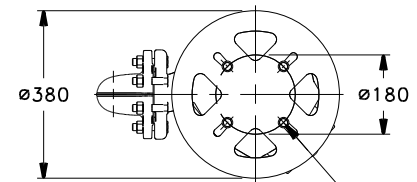

**СЕРИЯ GLS 65 (DN65)  
РАЗМЕРЫ И ВЕС**

04182\_A\_DD

**СЕРИЯ GLS 80 (DN80)  
РАЗМЕРЫ И ВЕС**

ТИП НАСОСА	ВЕС кг
GLS 80-32-253-B	55
GLS 80-42-253-B	55

gls80-1-2p50-ru a td

04183\_A\_DD

**СЕРИЯ GLS 80 (DN80)  
РАЗМЕРЫ И ВЕС**

**СЕРИЯ GLS 100 (DN100)  
РАЗМЕРЫ И ВЕС**

# СЕРИЯ GLS 100 (DN100) РАЗМЕРЫ И ВЕС

ТИП НАСОСА	ВЕС кг
GLS 100-45-253-B	135
GLS 100-59-253-B	135

gls100-2-2p50-ru\_a\_td

04186\_A\_DD