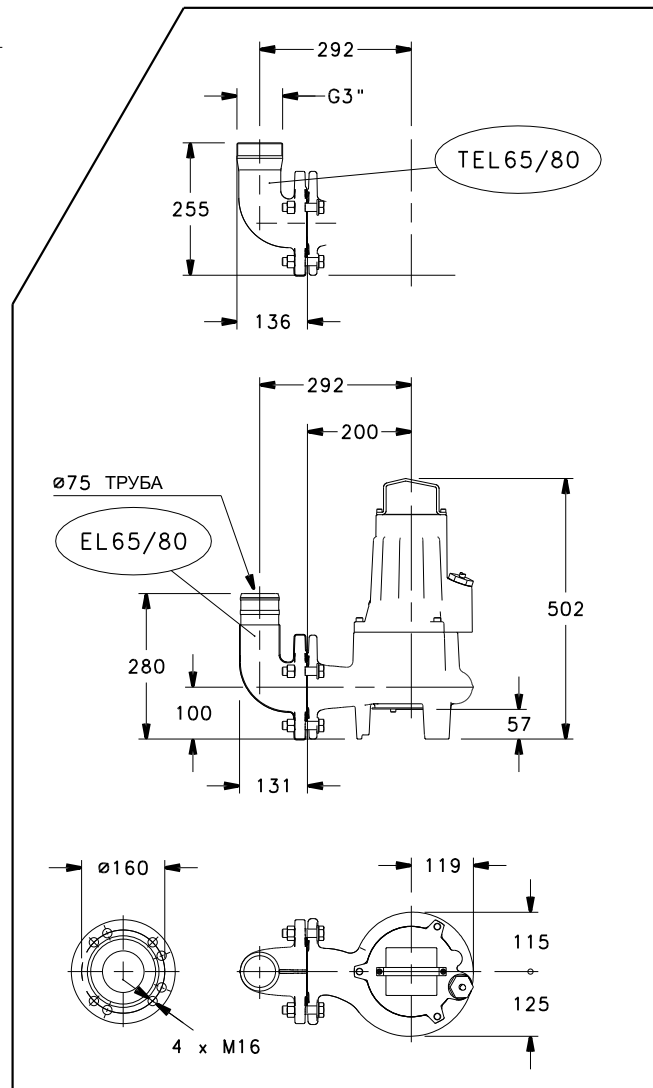

# СЕРИЯ GLS 50 (DN50) РАЗМЕРЫ И ВЕС

ТИП НАСОСА	ВЕС кг
GLS 50-15-251-P-B	35
GLS 50-16-253-P-B	35
GLS 50-20-253-P-B	35
GLS 50-24-253-P-B	35

gls50-p-2p50-ru\_a\_td

ТИП НАСОСА	ВЕС кг
GLS 50-15-251-S-B	35
GLS 50-16-253-S-B	35
GLS 50-20-253-S-B	35
GLS 50-24-253-S-B	35

gls50-s-2p50-ru\_a\_td

04180\_A\_DD

**СЕРИЯ GLS 65 (DN65)  
РАЗМЕРЫ И ВЕС**

ТИП НАСОСА	ВЕС кг
GLS 65-15-251-B	40
GLS 65-16-253-B	40
GLS 65-20-253-B	40
GLS 65-24-253-B	40

gls65-1-2p50-ru\_a\_td

04181\_A\_DD

**СЕРИЯ GLS 65 (DN65)  
РАЗМЕРЫ И ВЕС**

04182\_A\_DD

**СЕРИЯ GLS 80 (DN80)  
РАЗМЕРЫ И ВЕС**

ТИП НАСОСА	ВЕС кг
GLS 80-32-253-B	55
GLS 80-42-253-B	55

gls80-1-2p50-ru a td

04183\_A\_DD

**СЕРИЯ GLS 80 (DN80)  
РАЗМЕРЫ И ВЕС**

# СЕРИЯ GLS 100 (DN100) РАЗМЕРЫ И ВЕС

ТИП НАСОСА	ВЕС кг
GLS 100-45-253-B	135
GLS 100-59-253-B	135

gls100-2-2p50-ru\_a\_td

04186\_A\_DD