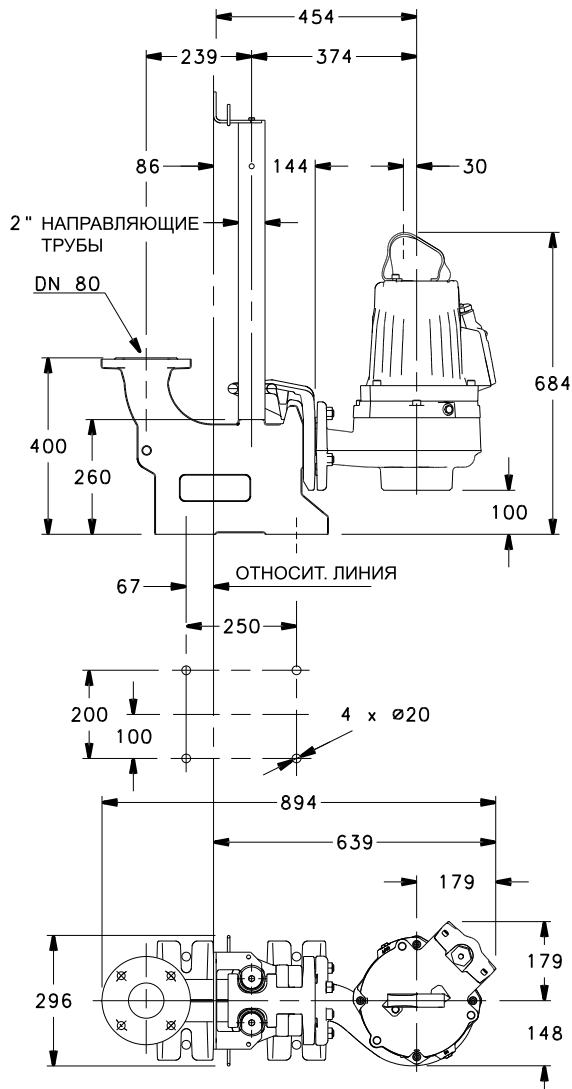

gls50-s-2p50-ru\_a\_td

04180\_A\_DD

**СЕРИЯ GLS 65 (DN65)  
РАЗМЕРЫ И ВЕС**

ТИП НАСОСА	ВЕС кг
GLS 65-15-251-B	40
GLS 65-16-253-B	40
GLS 65-20-253-B	40
GLS 65-24-253-B	40

gls65-1-2p50-ru\_a\_td

04181\_A\_DD

**СЕРИЯ GLS 65 (DN65)  
РАЗМЕРЫ И ВЕС**

04182\_A\_DD

**СЕРИЯ GLS 80 (DN80)  
РАЗМЕРЫ И ВЕС**

ТИП НАСОСА	ВЕС кг
GLS 80-32-253-B	55
GLS 80-42-253-B	55

gls80-1-2p50-ru a td

04183\_A\_DD

**СЕРИЯ GLS 80 (DN80)  
РАЗМЕРЫ И ВЕС**

**СЕРИЯ GLS 100 (DN100)  
РАЗМЕРЫ И ВЕС**

# СЕРИЯ GLS 100 (DN100) РАЗМЕРЫ И ВЕС

ТИП НАСОСА	ВЕС кг
GLS 100-45-253-B	135
GLS 100-59-253-B	135

gls100-2-2p50-ru\_a\_td

04186\_A\_DD