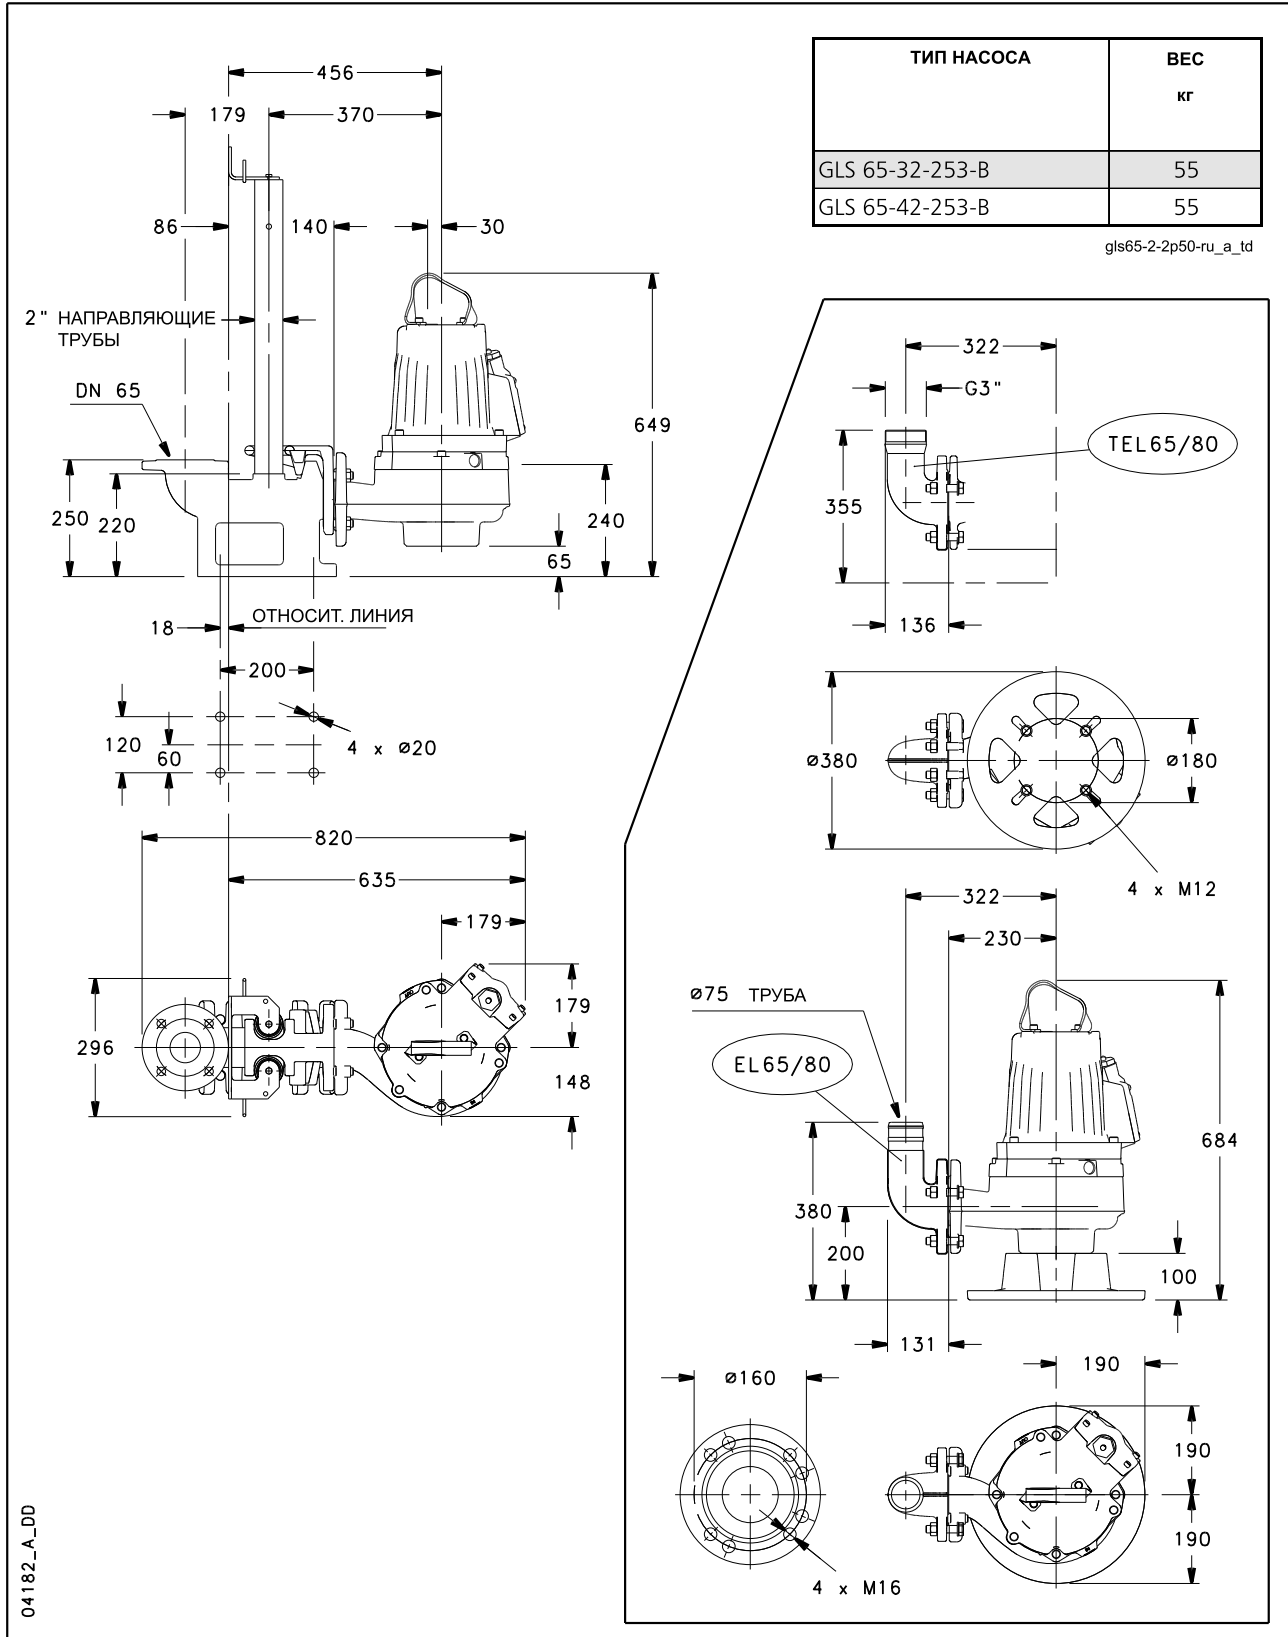

# СЕРИЯ GLS 50 (DN50) РАЗМЕРЫ И ВЕС

ТИП НАСОСА	ВЕС кг
GLS 50-15-251-P-B	35
GLS 50-16-253-P-B	35
GLS 50-20-253-P-B	35
GLS 50-24-253-P-B	35

gls50-p-2p50-ru\_a\_td

ТИП НАСОСА	ВЕС кг
GLS 50-15-251-S-B	35
GLS 50-16-253-S-B	35
GLS 50-20-253-S-B	35
GLS 50-24-253-S-B	35

gls50-s-2p50-ru\_a\_td

04180\_A\_DD

**СЕРИЯ GLS 65 (DN65)  
РАЗМЕРЫ И ВЕС**

ТИП НАСОСА	ВЕС кг
GLS 65-15-251-B	40
GLS 65-16-253-B	40
GLS 65-20-253-B	40
GLS 65-24-253-B	40

gls65-1-2p50-ru\_a\_td

04181\_A\_DD

**СЕРИЯ GLS 65 (DN65)  
РАЗМЕРЫ И ВЕС**

04182\_A\_DD

**СЕРИЯ GLS 80 (DN80)  
РАЗМЕРЫ И ВЕС**

ТИП НАСОСА	ВЕС кг
GLS 80-32-253-B	55
GLS 80-42-253-B	55

gls80-1-2p50-ru a td

04183\_A\_DD

**СЕРИЯ GLS 80 (DN80)  
РАЗМЕРЫ И ВЕС**

# СЕРИЯ GLS 100 (DN100) РАЗМЕРЫ И ВЕС

ТИП НАСОСА	ВЕС кг
GLS 100-45-253-B	135
GLS 100-59-253-B	135

gls100-2-2p50-ru\_a\_td

04186\_A\_DD