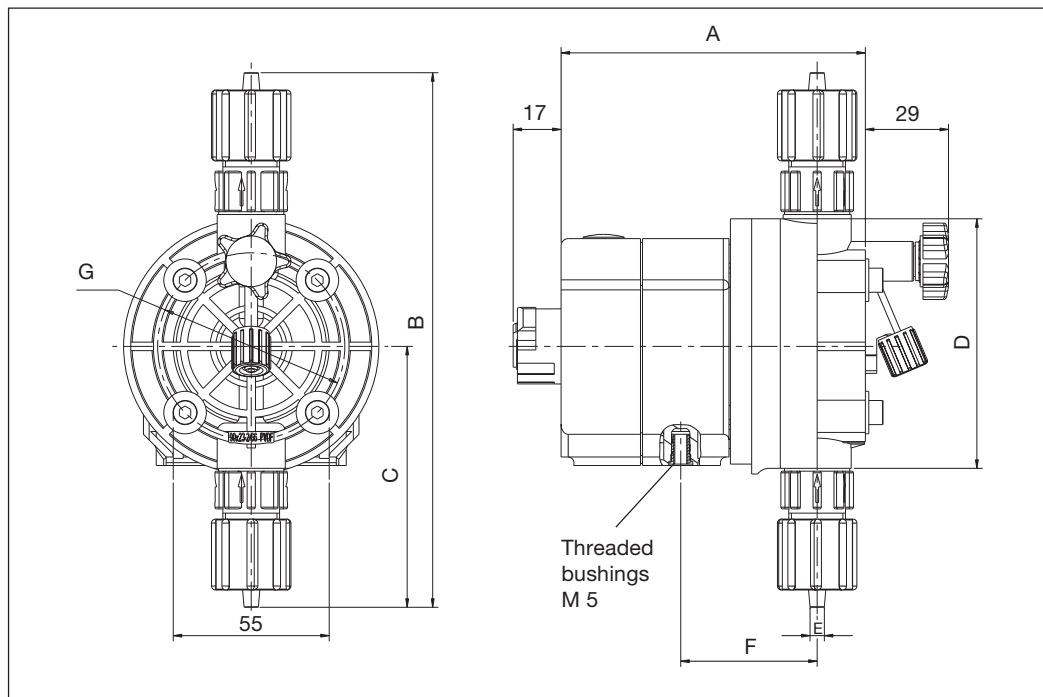

## 8 Dimension sheet

Dimension sheet PNDb PVC  
(dimensions in mm)

	1000	1601	1602	1005	0708	0413	0220
<i>A</i>	103	105	103	107	109	109	111
<i>B</i>	164	176	172	189	190	181	181
<i>C</i>	78	90	88	92	93	88	88
<i>D</i>	70	70	70	90	90	90	90
<i>E</i>	6x4	6x4	6x4	8x5	8x5	8x5	12x9
<i>F</i>	48	49	48	48	50	50	52
<i>G</i>	50	50	50	66	66	66	66

Dimension sheet PNDb SST  
(dimensions in mm)

	1000	1601	1602	1005	0708	0413	0220
<i>A</i>	108	103	103	106	111	113	113
<i>B</i>	124	139	139	141	205	205	205
<i>C</i>	62	69	69	71	103	103	103
<i>D</i>	60	70	70	80	85	85	85
<i>E</i>	6x5	6x5	6x5	8x7	8x7	8x7	12x10
<i>F</i>	55	49	49	52	54	54	54
<i>G</i>	50	50	50	66	66	66	66