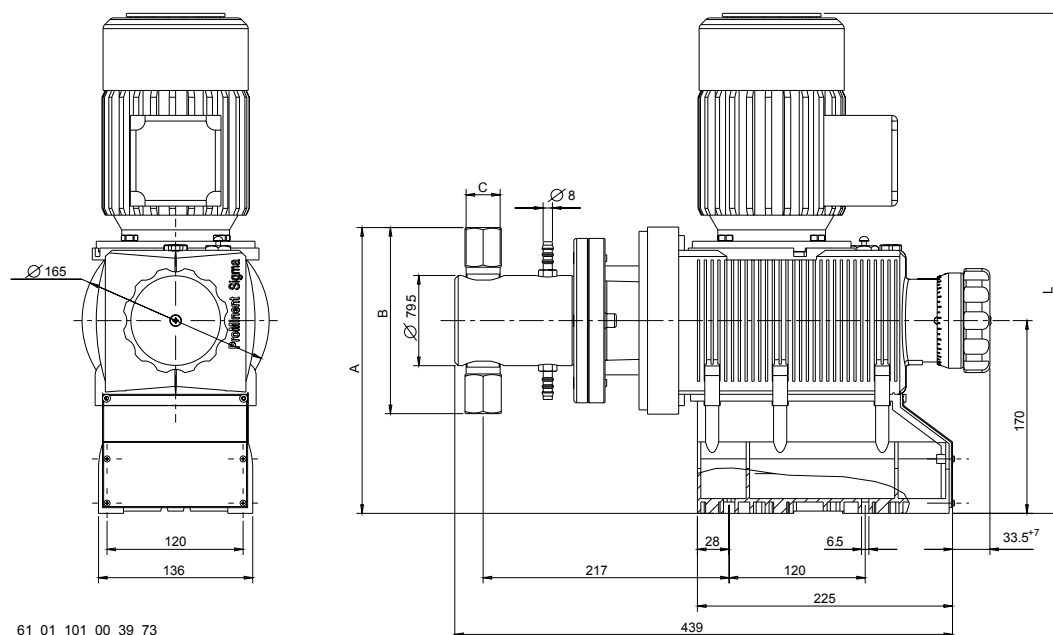

# 1 Dimensional drawings

## Dimensional drawing Sigma SBKa

61\_01\_101\_00\_39\_73

Fig. 1: Dimensional drawing Sigma SBKa - dimensions in mm

Type	Liquid end	A	B	C
32002, 23004, 10006	FK 08	252	164	Rp 1/4 (DN8)
14006, 10011, 05016	FK 12.5	252	164	Rp 1/4 (DN8)
07012, 04522, 02534	FK 25	252	164	Rp 1/4 (DN8)
04022, 02541, 01264	FK 50	259	178	Rp 3/8 (DN10)