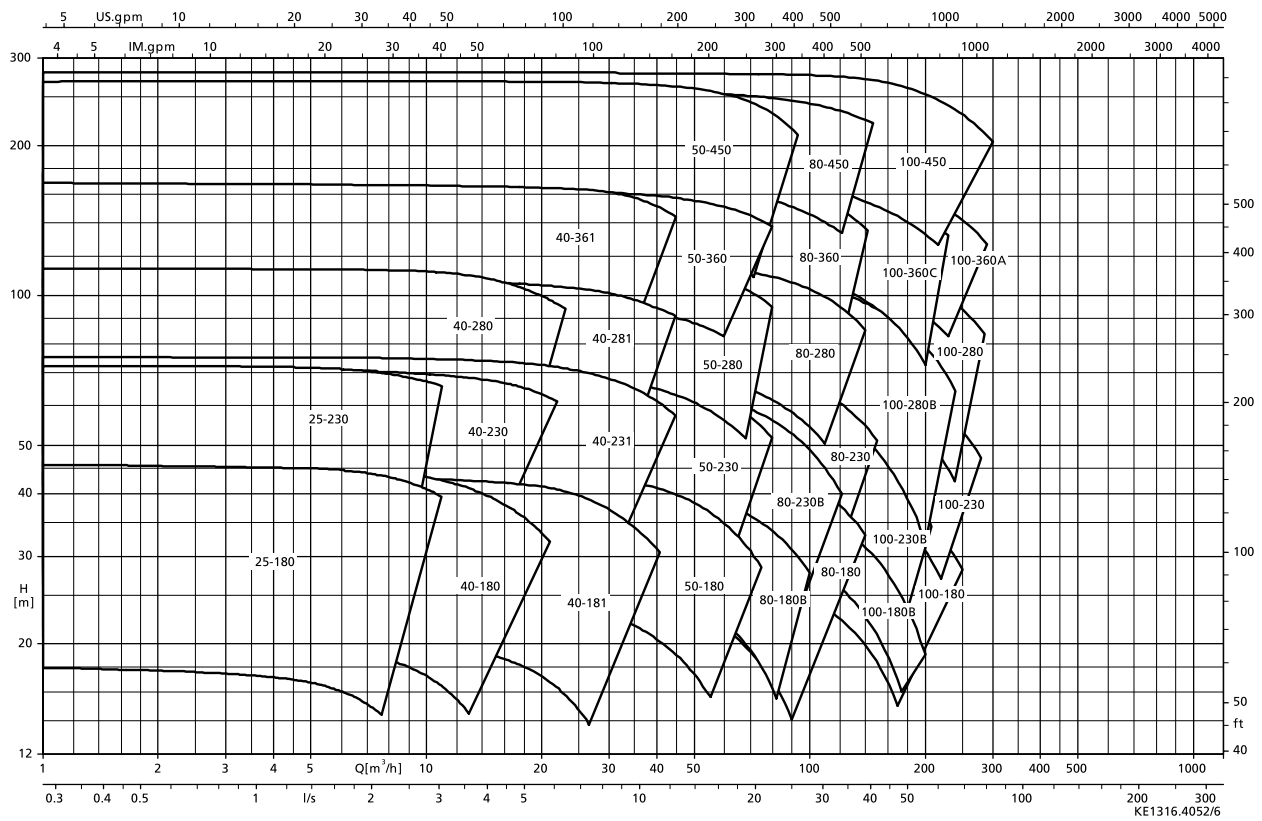

Поля характеристик

RPHmdp, n = 2900 об/мин

RPHmdp, n = 1450 об/мин

RPHmdp, n = 3500 об/мин

RPHmdp, n = 1750 об/мин