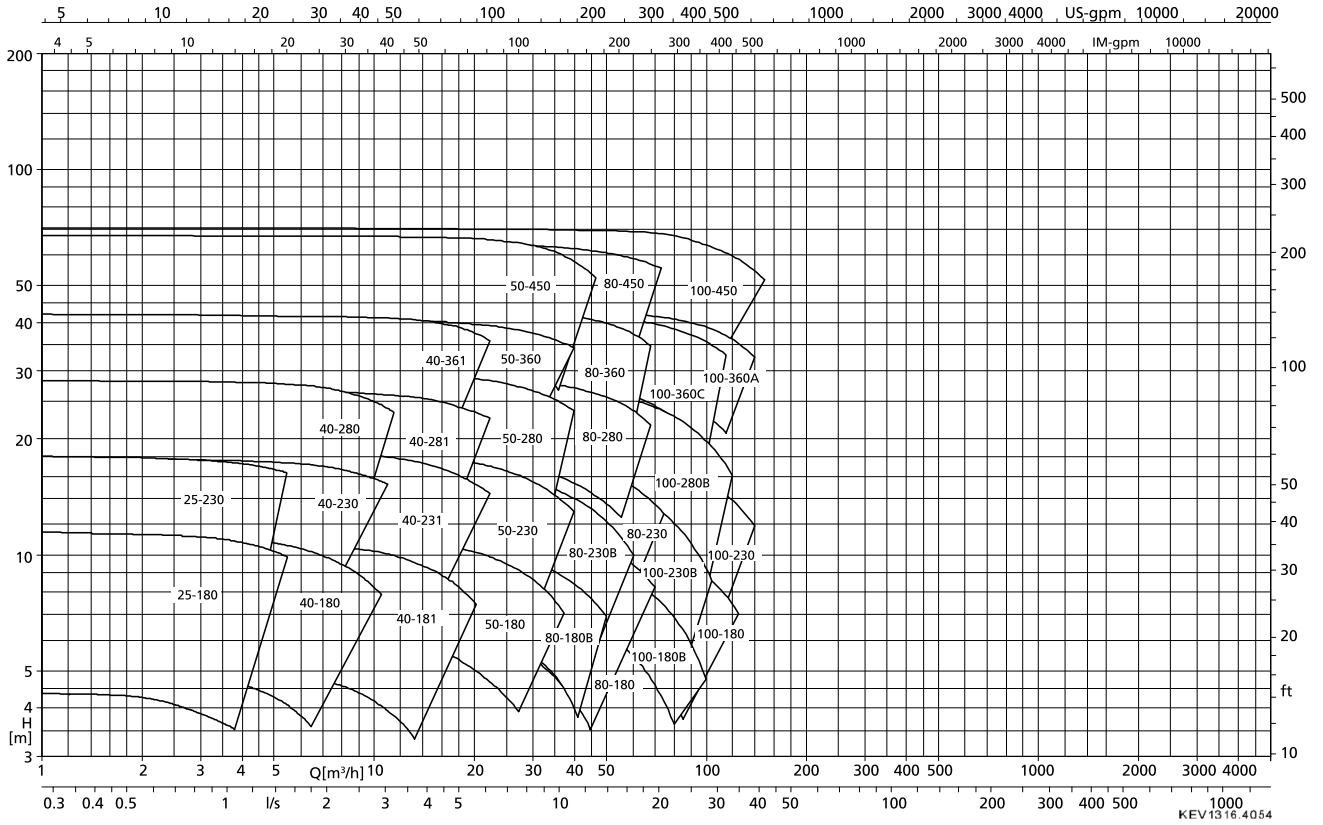

Поля характеристик

RPHmdp, n = 2900 об/мин

RPHmdp, n = 1450 об/мин

RPHmdp, n = 3500 об/мин

RPHmdp, n = 1750 об/мин