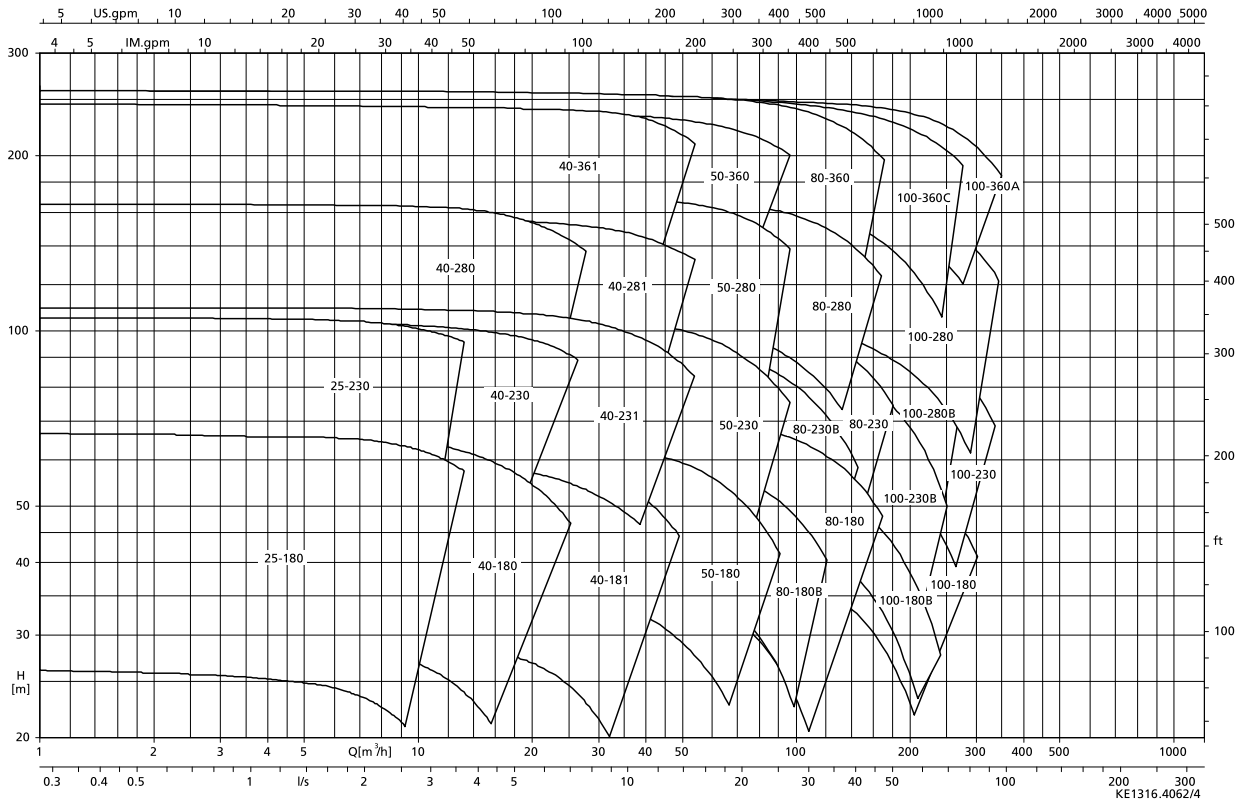

Поля характеристик

RPHmdp, n = 2900 об/мин

RPHmdp, n = 1450 об/мин

RPHmdp, n = 3500 об/мин

RPHmdp, n = 1750 об/мин