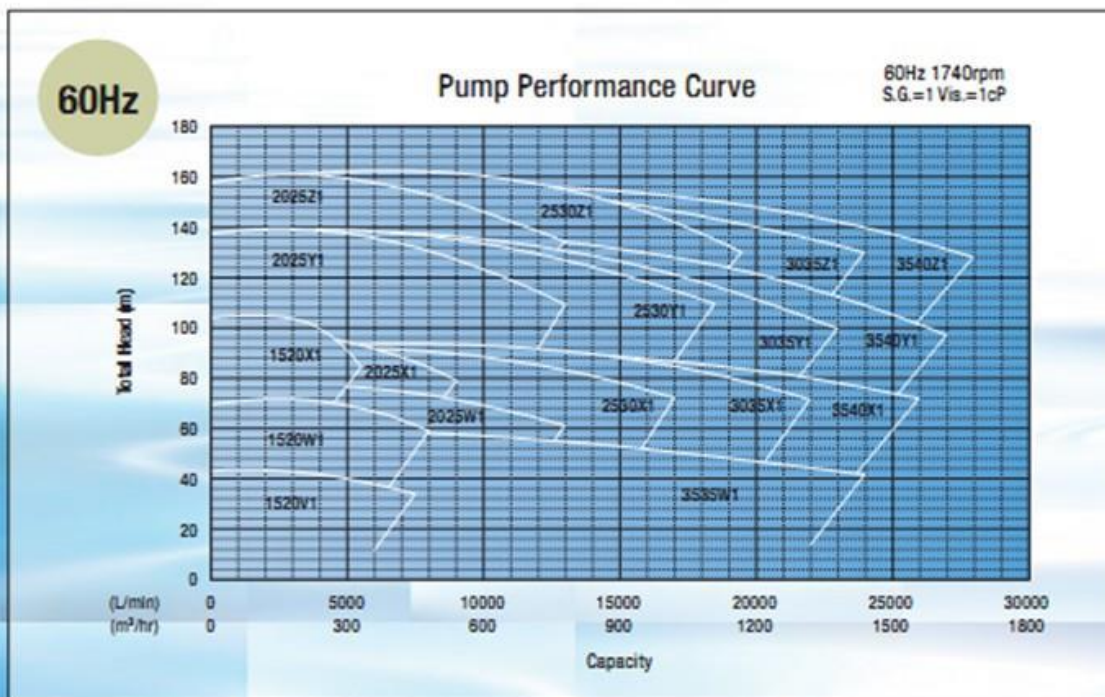

# PUMP PERFORMANCE CURVE

**TEIKOKU FAMILY CURVE, 60Hz  
(1750 RPM)**

**TEIKOKU FAMILY CURVE, 60 Hz  
(3450 RPM)**

Для консультаций по герметичным насосам Тейкоку и насосным установкам можно связаться с техническими специалистами по телефонам