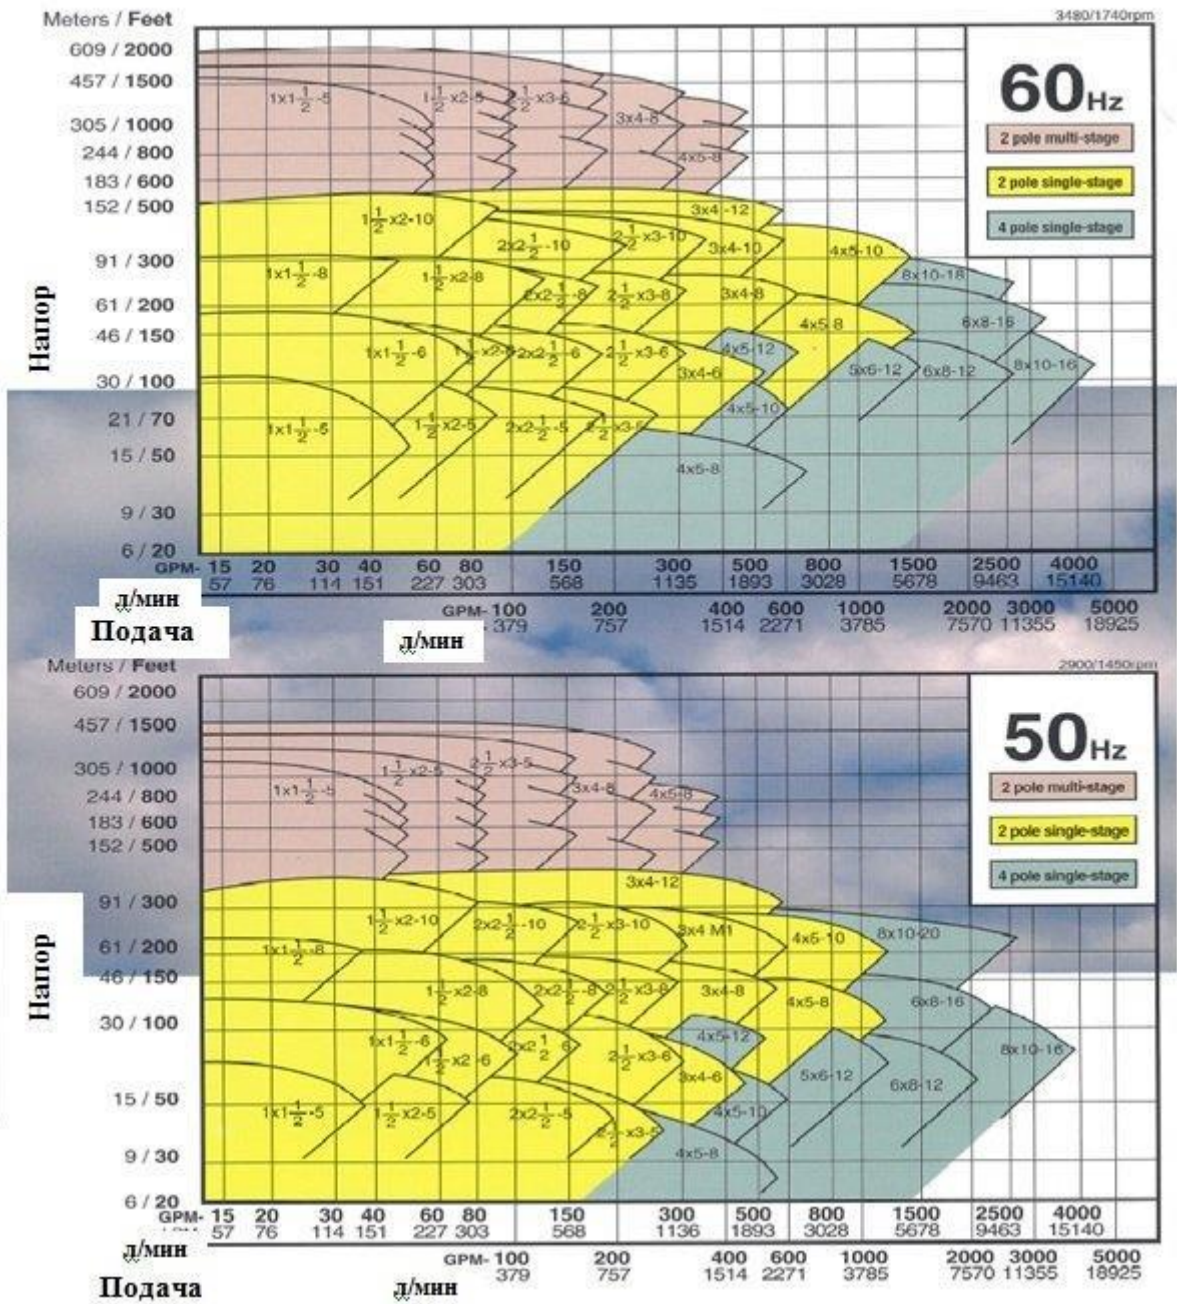

# Поля характеристик герметичных насосов Teikoku

# PUMP PERFORMANCE CURVE

**TEIKOKU FAMILY CURVE, 60Hz  
(1750 RPM)**

**TEIKOKU FAMILY CURVE, 60 Hz  
(3450 RPM)**

Для консультаций по герметичным насосам Тейкоку и насосным установкам можно связаться с техническими специалистами по телефонам