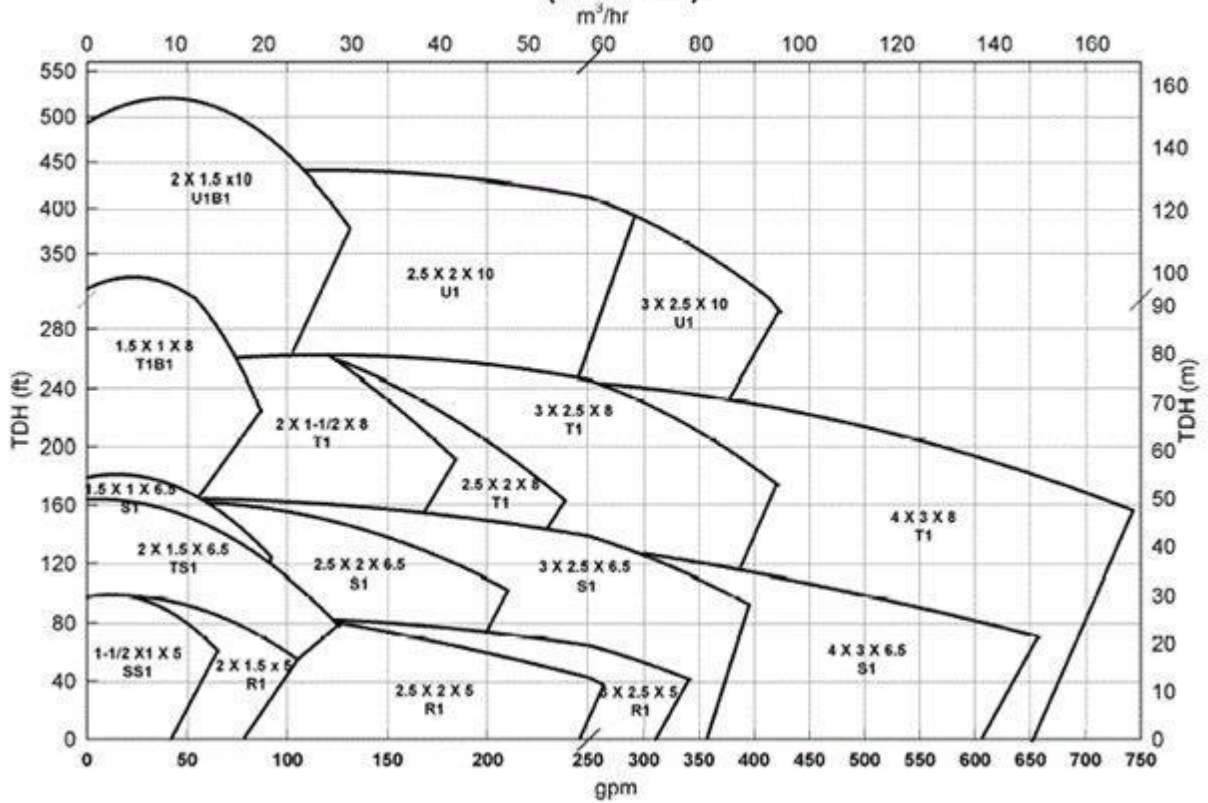

# Поля характеристик герметичных насосов Teikoku

# PUMP PERFORMANCE CURVE

**TEIKOKU FAMILY CURVE, 60Hz  
(1750 RPM)**

**TEIKOKU FAMILY CURVE, 60 Hz  
(3450 RPM)**

Для консультаций по герметичным насосам Тейкоку и насосным установкам можно связаться с техническими специалистами по телефонам