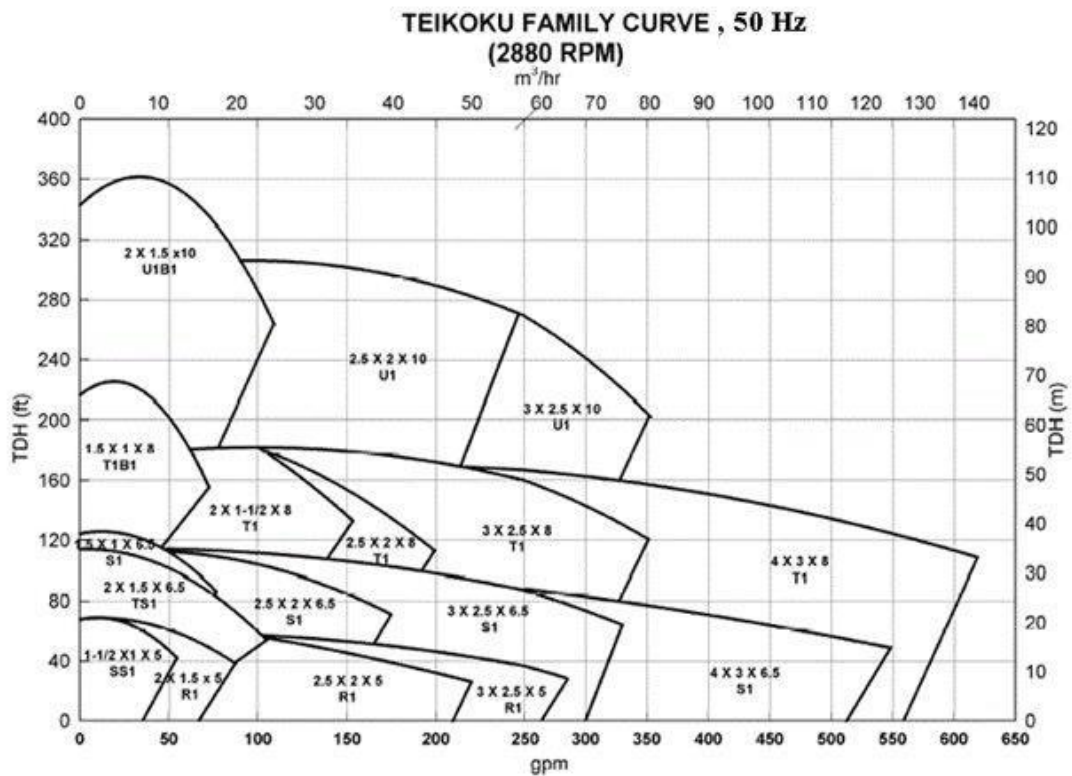

# Поля характеристик герметичных насосов Teikoku