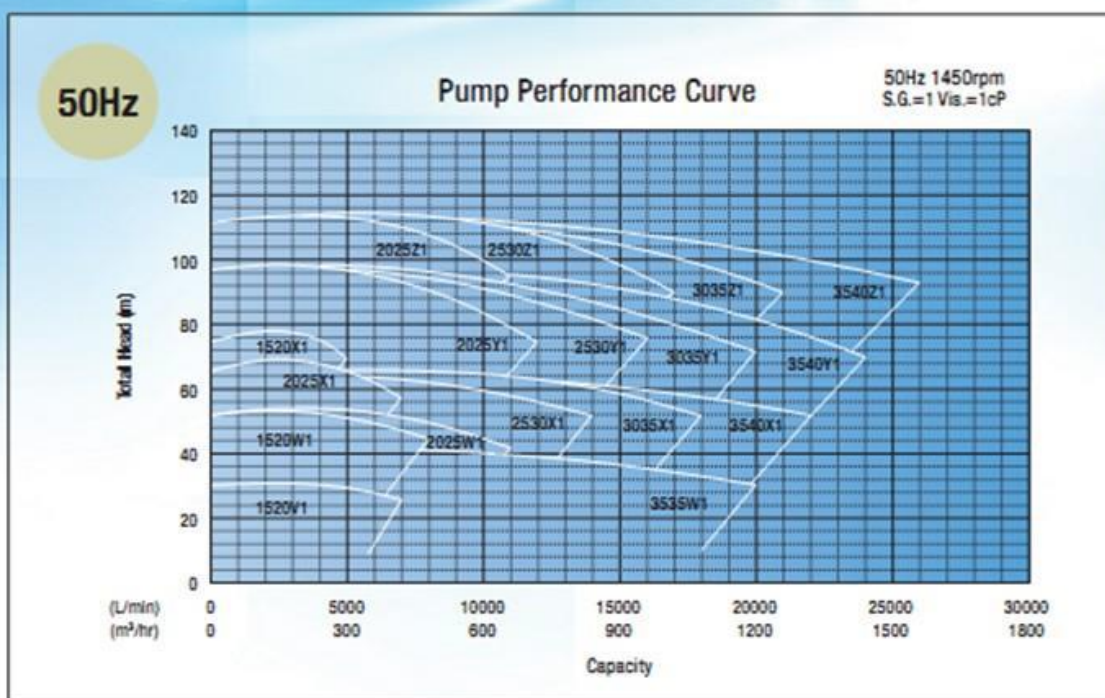

# PUMP PERFORMANCE CURVE

**TEIKOKU FAMILY CURVE, 60Hz  
(1750 RPM)**

**TEIKOKU FAMILY CURVE, 60 Hz  
(3450 RPM)**

Для консультаций по герметичным насосам Тейкоку и насосным установкам можно связаться с техническими специалистами по телефонам